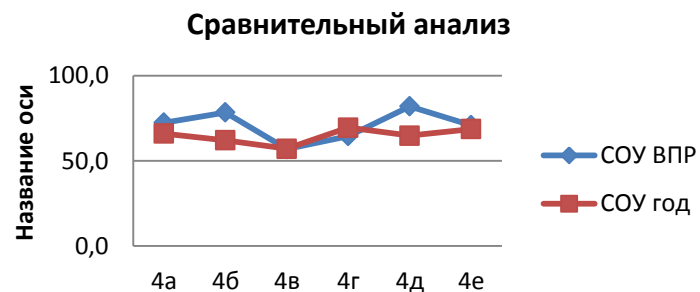

Анализ ВПР учащихся 4 классов за 2022-2023 учебный год

Анализ ВПР по русскому языку за 2022-2023 учебный год

класс	всего	писали	"5"	"4"	"3"	"2"	СОУ	Кач.	Успев.	Ср.балл
4а	43	42	14	23	5	0	72,7	88,1	100,0	4,2
4б	40	37	7	24	6	0	66,3	83,8	100,0	4,0
4в	35	34	4	23	6	1	61,8	79,4	97,1	3,9
4г	27	24	11	10	3	0	77,0	87,5	100,0	4,3
4д	20	20	5	12	3	0	68,8	85,0	100,0	4,1
4е	39	38	14	22	2	0	75,8	94,7	100,0	4,3
итого:	204	195	55	114	25	1	70,3	86,6	99,5	4,1

Класс	СОУ ВПР.	СОУ год	разница %
4а	72,7	65,0	7,6
4б	66,3	59,2	7,1
4в	61,8	52,5	9,4
4г	77,0	67,6	9,4
4д	68,8	62,0	6,8
4е	75,8	64,2	11,6

Анализ ВПР по математике за 2022-2023 учебный год

класс	всего	писали	"5"	"4"	"3"	"2"	СОУ	Кач.	Успев.	Ср.балл
4а	43	40	14	20	6	0	72,4	85,0	100,0	4,2
4б	40	36	16	18	2	0	78,4	94,4	100,0	4,4
4в	35	34	7	11	14	2	56,9	52,9	94,1	3,7
4г	27	25	5	14	6	0	64,5	76,0	100,0	4,0
4д	20	18	9	9	0	0	82,0	100,0	100,0	4,5
4е	39	37	11	21	5	0	70,9	86,5	100,0	4,2
итого:	204	190	62	93	33	2	70,4	81,6	98,9	4,1

Класс	СОУ ВПР.	СОУ год	разница %
4а	72,4	66,0	6,4
4б	78,4	62,1	16,3
4в	56,9	57,1	-0,2
4г	64,5	69,5	-5,0
4д	82,0	64,8	17,2
4е	70,9	68,6	2,3

Анализ ВПР по окружающему миру за 2022-2023 учебный год

класс	всего	писали	"5"	"4"	"3"	"2"	СОУ	Кач.	Успев.	Ср.балл
4а	43	40	13	21	6	0	71,5	85,0	100,0	4,2
4б	40	37	11	21	5	0	70,9	86,5	100,0	4,2
4в	35	35	2	20	13	0	55,7	62,9	100,0	3,7
4г	27	24	3	18	3	0	65,0	87,5	100,0	4,0
4д	20	18	5	12	1	0	72,4	94,4	100,0	4,2
4е	39	36	7	26	3	0	68,7	91,7	100,0	4,1
итого:	204	190	41	118	31	0	67,2	83,4	100,0	4,1