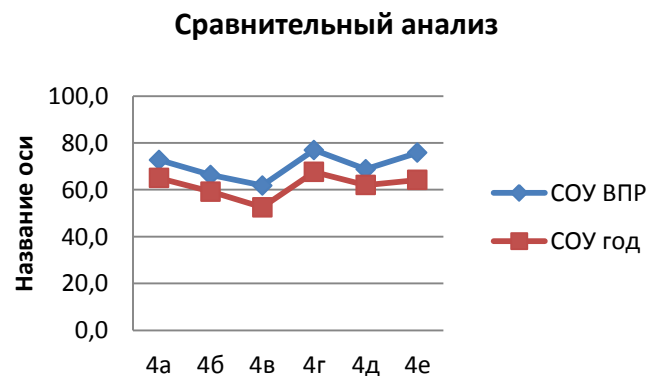

Анализ ВПР учащихся 4 классов за 2022-2023 учебный год

Анализ ВПР по русскому языку за 2022-2023 учебный год

класс	всего	писали	"5"	"4"	"3"	"2"	СОУ	Кач.	Успев.	Ср.балл
4а	43	42	14	23	5	0	72,7	88,1	100,0	4,2
4б	40	37	7	24	6	0	66,3	83,8	100,0	4,0
4в	35	34	4	23	6	1	61,8	79,4	97,1	3,9
4г	27	24	11	10	3	0	77,0	87,5	100,0	4,3
4д	20	20	5	12	3	0	68,8	85,0	100,0	4,1
4е	39	38	14	22	2	0	75,8	94,7	100,0	4,3
итого:	204	195	55	114	25	1	70,3	86,6	99,5	4,1

Класс	СОУ ВПР.	СОУ год	разница %
4а	72,7	65,0	7,6
4б	66,3	59,2	7,1
4в	61,8	52,5	9,4
4г	77,0	67,6	9,4
4д	68,8	62,0	6,8
4е	75,8	64,2	11,6

Анализ ВПР по математике за 2022-2023 учебный год

класс	всего	писали	"5"	"4"	"3"	"2"	СОУ	Кач.	Успев.	Ср.балл
4а	43	40	14	20	6	0	72,4	85,0	100,0	4,2
4б	40	36	16	18	2	0	78,4	94,4	100,0	4,4
4в	35	34	7	11	14	2	56,9	52,9	94,1	3,7
4г	27	25	5	14	6	0	64,5	76,0	100,0	4,0
4д	20	18	9	9	0	0	82,0	100,0	100,0	4,5
4е	39	37	11	21	5	0	70,9	86,5	100,0	4,2
итого:	204	190	62	93	33	2	70,4	81,6	98,9	4,1

Класс	СОУ ВПР.	СОУ год	разница %
4а	72,4	66,0	6,4
4б	78,4	62,1	16,3
4в	56,9	57,1	-0,2
4г	64,5	69,5	-5,0
4д	82,0	64,8	17,2
4е	70,9	68,6	2,3

Анализ ВПР по окружающему миру за 2022-2023 учебный год

класс	всего	писали	"5"	"4"	"3"	"2"	СОУ	Кач.	Успев.	Ср.балл
4а	43	40	13	21	6	0	71,5	85,0	100,0	4,2
4б	40	37	11	21	5	0	70,9	86,5	100,0	4,2
4в	35	35	2	20	13	0	55,7	62,9	100,0	3,7
4г	27	24	3	18	3	0	65,0	87,5	100,0	4,0
4д	20	18	5	12	1	0	72,4	94,4	100,0	4,2
4е	39	36	7	26	3	0	68,7	91,7	100,0	4,1
итого:	204	190	41	118	31	0	67,2	83,4	100,0	4,1